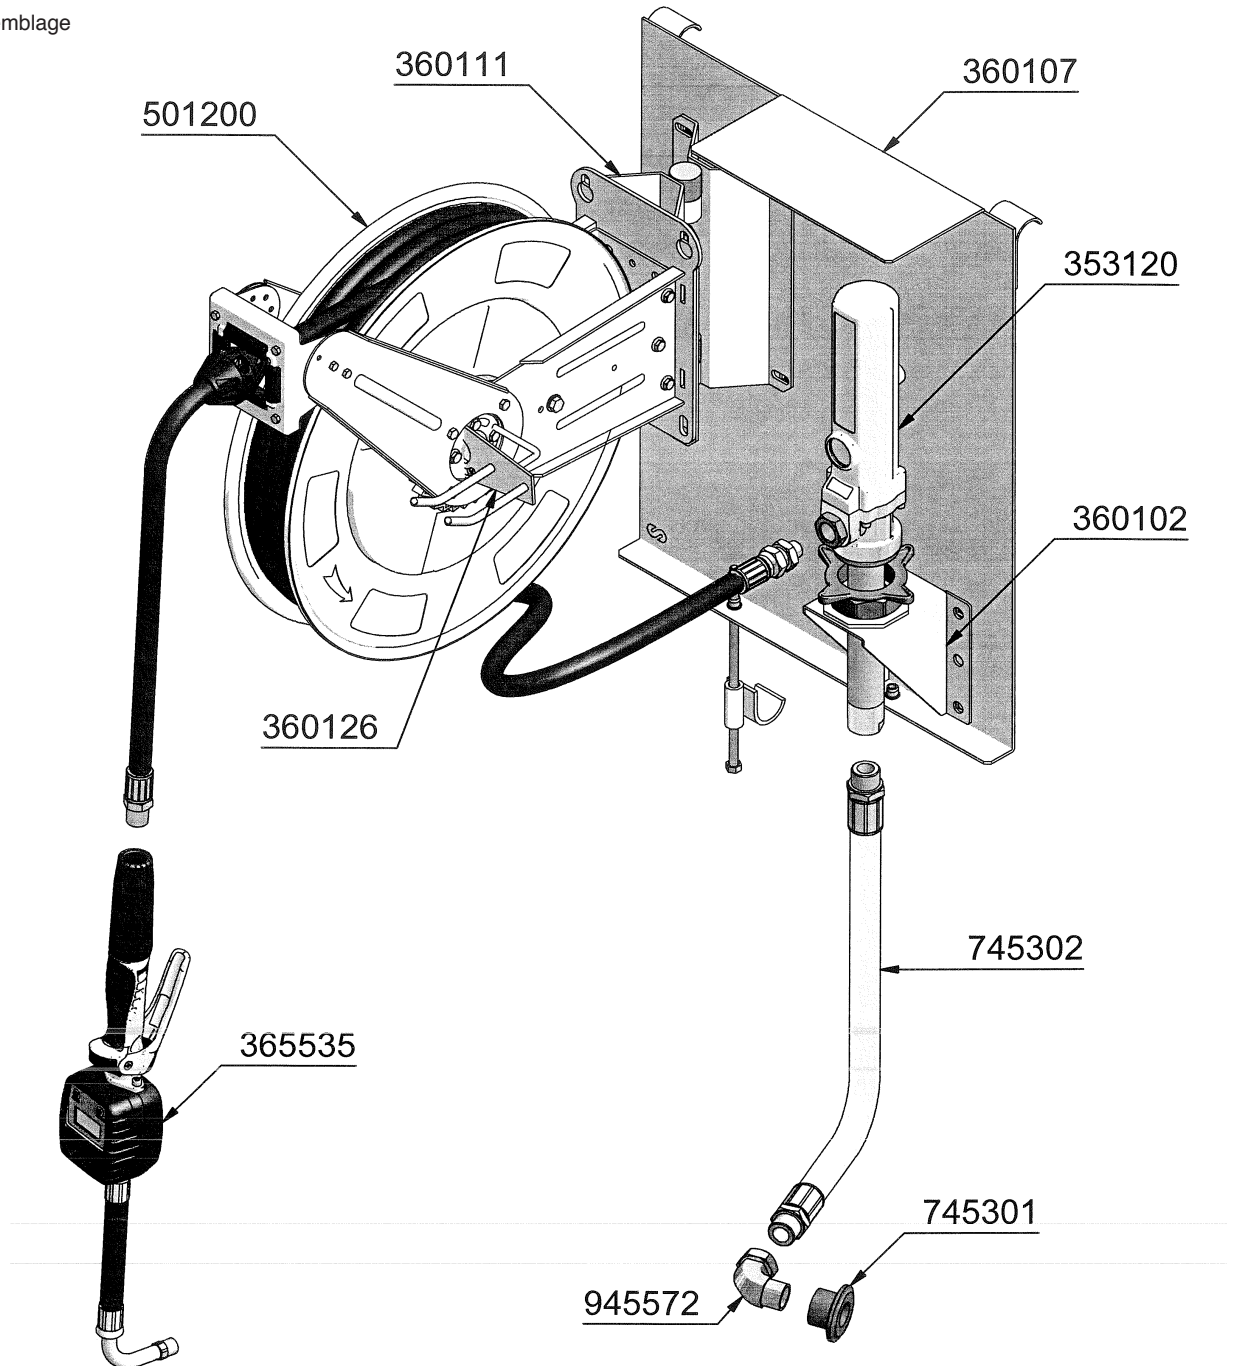

Assembly guide
Guía de montaje
Guide d'assemblage

2019_11_07-09:30

EN 3:1 PUMP KIT W/CABLE REEL, COUNTER AND MOUNTING FRAME

ES CONJUNTO BOMBA 3:1 C/ENROLLADOR, CONTADOR Y BASTIDOR

FR KIT DE POMPE 3:1 A/ENROULEUR, COMPTEUR ET CADRE DE MONTAGE